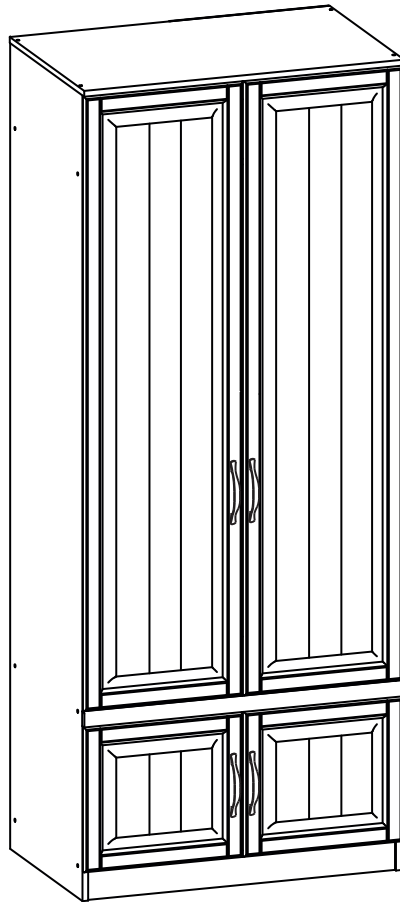

# Шкаф «СОНАТА» СТЛ.272.01

Поз.	Размер	Кол-во	Упаковка
1	2208x554x16	1	пакет 1
2	2208x554x16	1	пакет 1
3	866x554x16	2	пакет 2
4	866x554x16	1	пакет 2
5	429x895x3	1	пакет 1
6	1712x446x3	2	пакет 1
7	900x570x16	1	пакет 2
8	866x80x16	1	пакет 2
9	898x40x17	1	пакет 2
10	1682x446x16	2	пакет 3
11	396x446x16	2	пакет 3