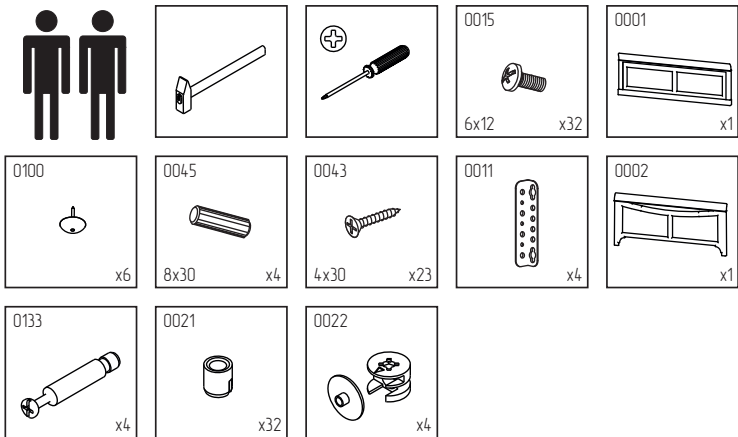

“ДИМЕТРА” СТЛ.214.05 Кровать

| Поз. | Размер | Кол-во | Упаковка |
|------|--------------|--------|----------|
| 1 | 1042x1669x16 | 1 | пакет 2 |
| 2 | 517x1716x16 | 1 | пакет 2 |
| 3 | 2010x200x16 | 1 | пакет 1 |
| 4 | 2010x200x16 | 1 | пакет 1 |
| 5 | 1610x96x16 | 2 | пакет 1 |